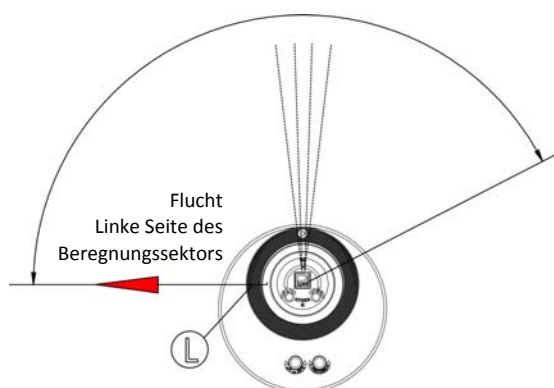

Montageanleitung Kunstrasenabdeckung *Installation Manual Artificial Grass Top*

Versenkregner
Pop-up Sprinkler

Hydra 2M SWVAC

PERROT

ZW99592

1 Bedienungsanleitung

Diese Montageanleitung bezieht sich nur auf die Montage des Kunstrasenaufsatzes!

Bei dem Teilkreisregner ist der Kunstrasenaufsatz nicht montiert, da nach der Montage bzw. Inbetriebnahme noch der Beregnungssektor eingestellt werden muss. Der Kunstrasenaufsatz wird als Beipackteil mitgeliefert.

Daher ist die **Bedienungsanleitung TDP087** unbedingt vor Montage und Inbetriebnahme vom Monteur sowie dem zuständigen Fachpersonal / Betreiber zu lesen. Die in dieser Bedienungsanleitung enthaltenen Montage, Sicherheitshinweise, können bei Nichtbeachtung Gefährdungen von Personen hervorrufen.

2 Montage des Kunstrasenaufsatzes

- ☆ Vor Montage der Regner die Leitung sorgfältig spülen
- ☆ Anschlussgewinde mit Teflonband eindichten.

☆ **Beachte:** 

Teilkreisregner müssen so ausgerichtet werden, dass die Markierung „L“ – in die Flucht von der linken Seite des Beregnungssektors zeigt.